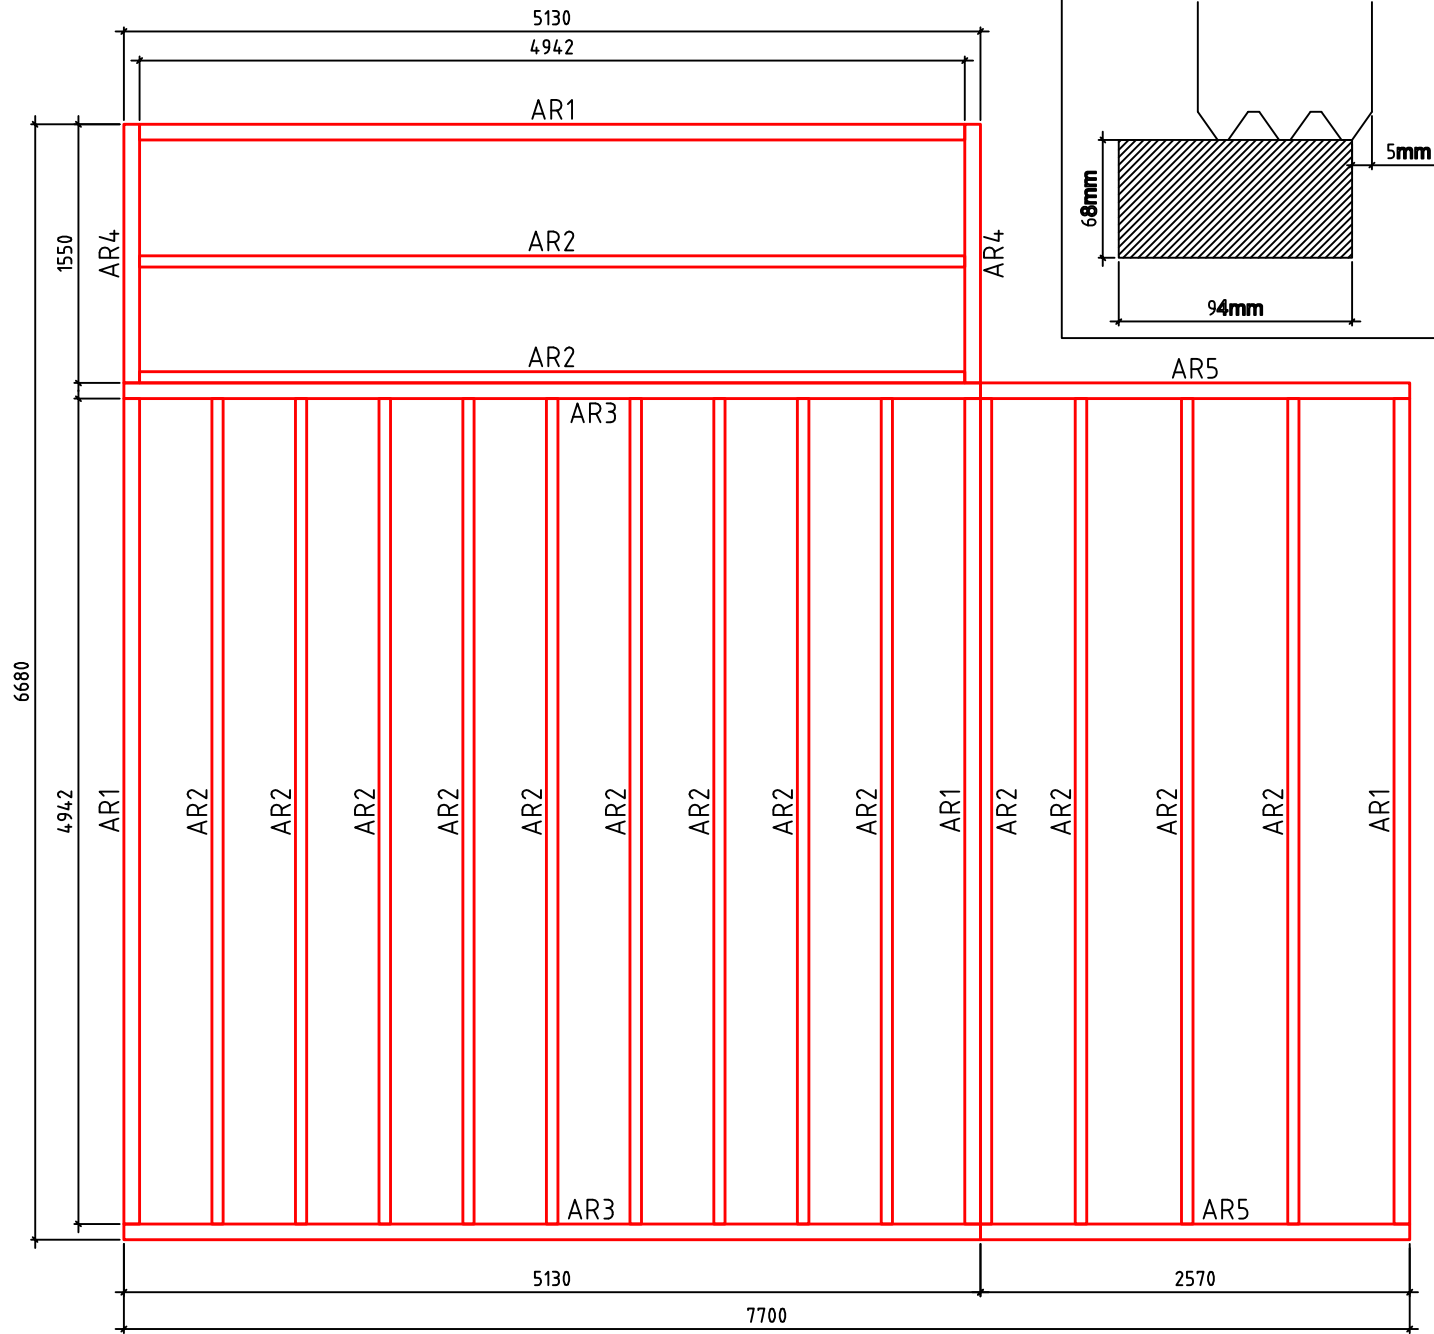

# Friedland 4,0 x 4,0 m + 2,5 m Veranda

# Friedland 5,0 x 5,0 + 2,5 m Veranda

Fr. 4x4+2,5T+KH / 70 / 09

Fr. 4x4+2,5T+KH / 70 / 09

FUNDAMENT

Fr. 4x4+2,5T+KH / 70 / 09

Fr. 5x5+2,5T+KH / 70 / 08

GRUNDPLAN

Fr. 5x5+2,5T+KH / 70 / 08

FUNDAMENT

Fr. 5x5+2,5T+KH / 70 / 08