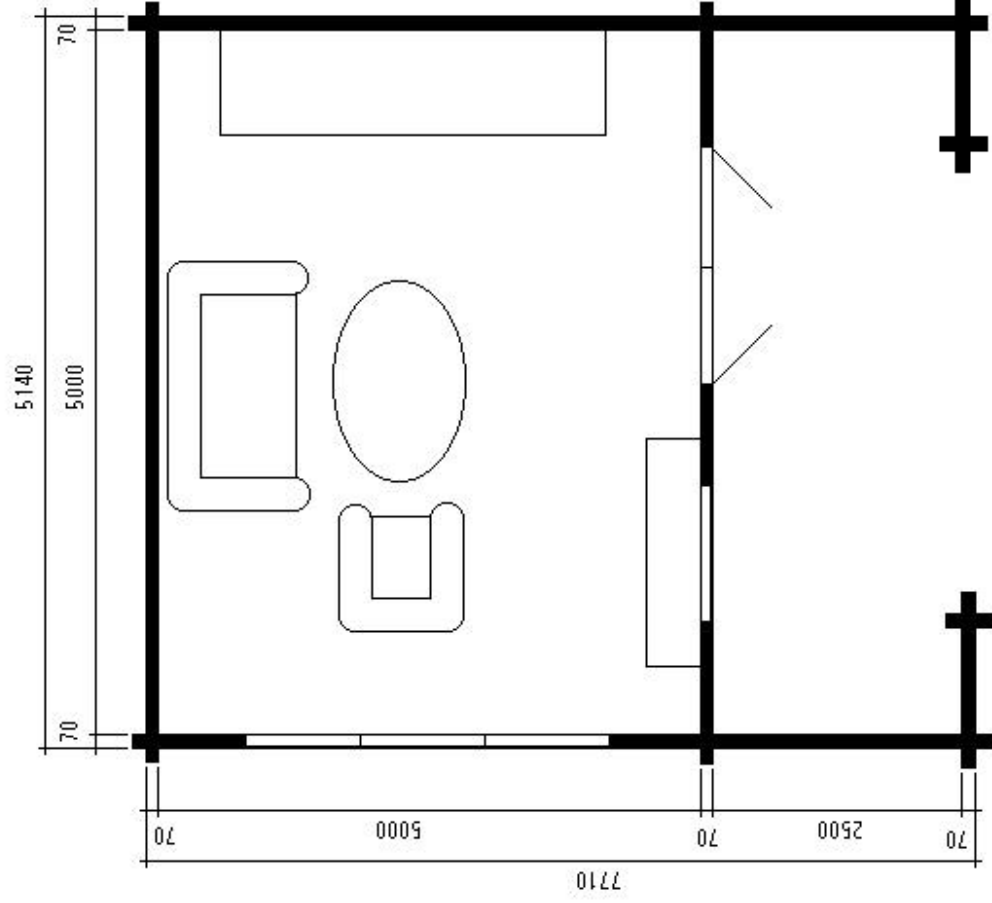

# Friedland 4,0 x 4,0 m + 2,5 m Veranda

# Friedland 5,0 x 5,0 + 2,5 m Veranda

Fr. 4x4+2,5T+KH / 70 / 09

Fr. 4x4+2,5T+KH / 70 / 09

FUNDAMENT

Fr. 4x4+2,5T+KH / 70 / 09

Fr. 5x5+2,5T+KH / 70 / 08

GRUNDPLAN

Fr. 5x5+2,5T+KH / 70 / 08

FUNDAMENT

Fr. 5x5+2,5T+KH / 70 / 08