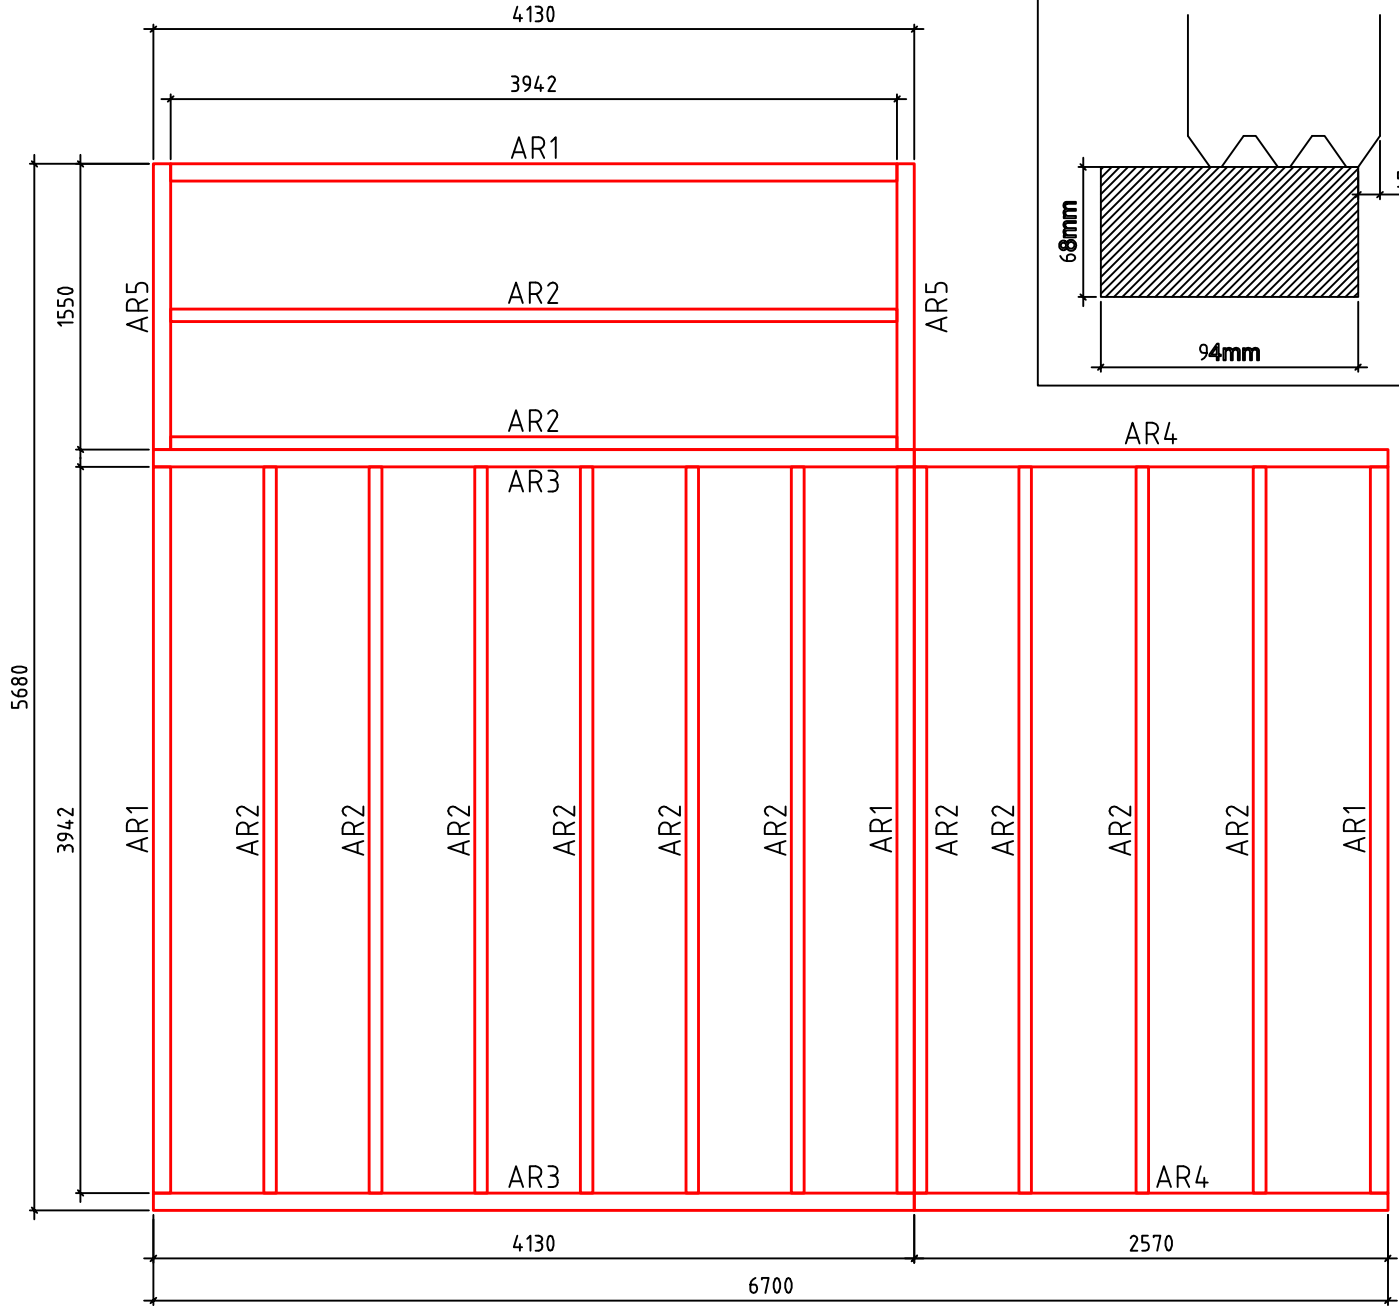

# Friedland 4,0 x 4,0 m + 2,5 m Veranda

# Friedland 5,0 x 5,0 + 2,5 m Veranda

Fr. 4x4+2,5T+KH / 70 / 09

Fr. 4x4+2,5T+KH / 70 / 09

FUNDAMENT

Fr. 4x4+2,5T+KH / 70 / 09

Fr. 5x5+2,5T+KH / 70 / 08

GRUNDPLAN

Fr. 5x5+2,5T+KH / 70 / 08

FUNDAMENT

Fr. 5x5+2,5T+KH / 70 / 08