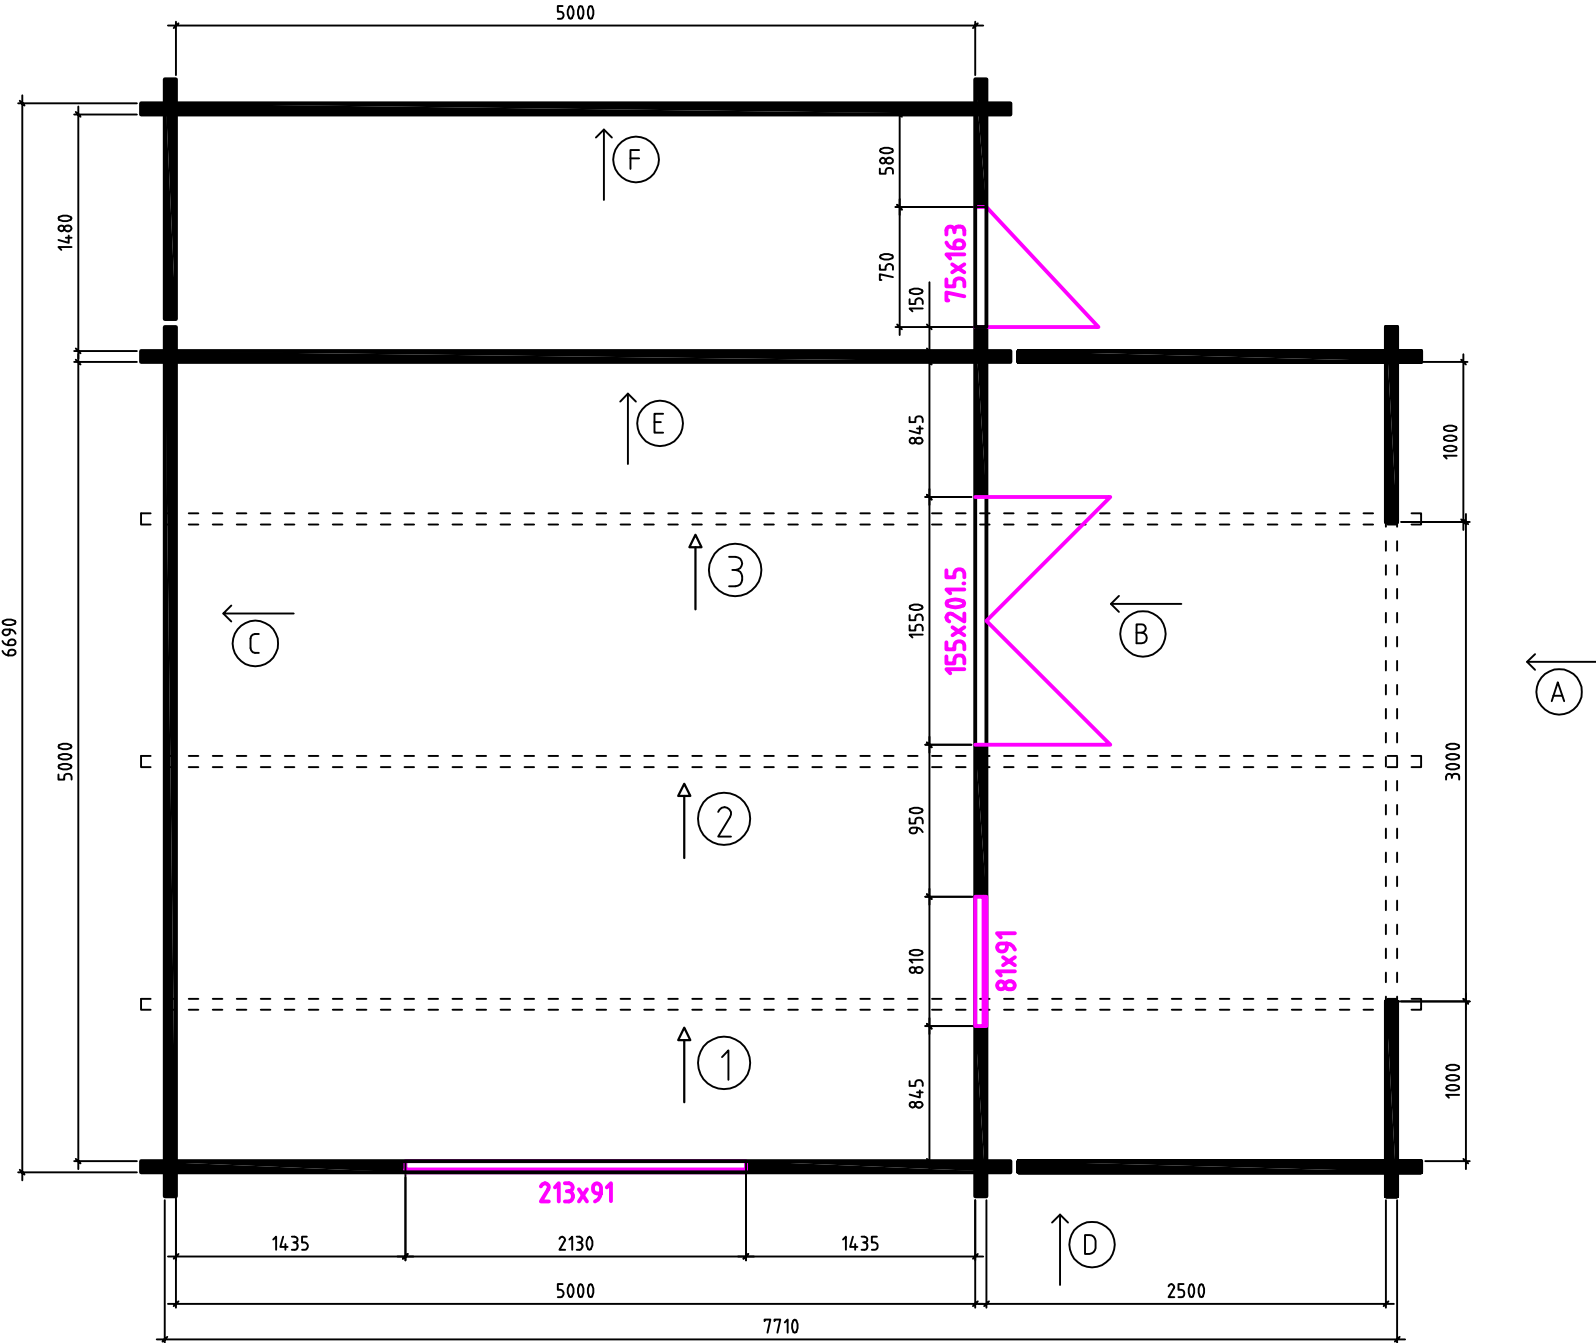

# Friedland 4,0 x 4,0 m + 2,5 m Veranda

# Friedland 5,0 x 5,0 + 2,5 m Veranda

Fr. 4x4+2,5T+KH / 70 / 09

Fr. 4x4+2,5T+KH / 70 / 09

FUNDAMENT

Fr. 4x4+2,5T+KH / 70 / 09

Fr. 5x5+2,5T+KH / 70 / 08

GRUNDPLAN

Fr. 5x5+2,5T+KH / 70 / 08

FUNDAMENT

Fr. 5x5+2,5T+KH / 70 / 08