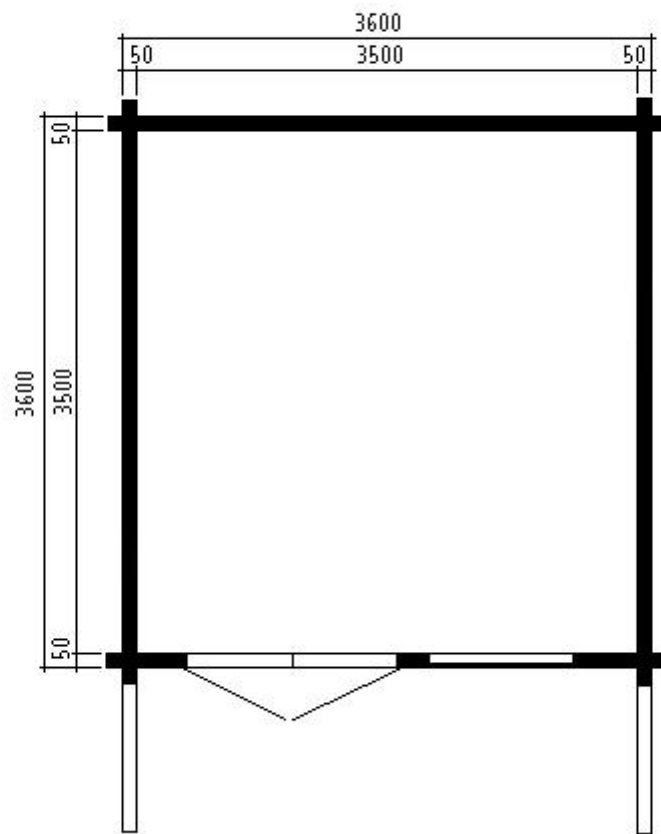

Rolando 3,5 x 3,5 m in 50 mm Bohle + 0,9 m Vordach

Rolando 3,0 x 4,0 m in 50 mm Bohle + 0,9 m Vordach

Rolando 4,5 x 4,5 m in 50 mm Bohle + 0,9 m Vordach