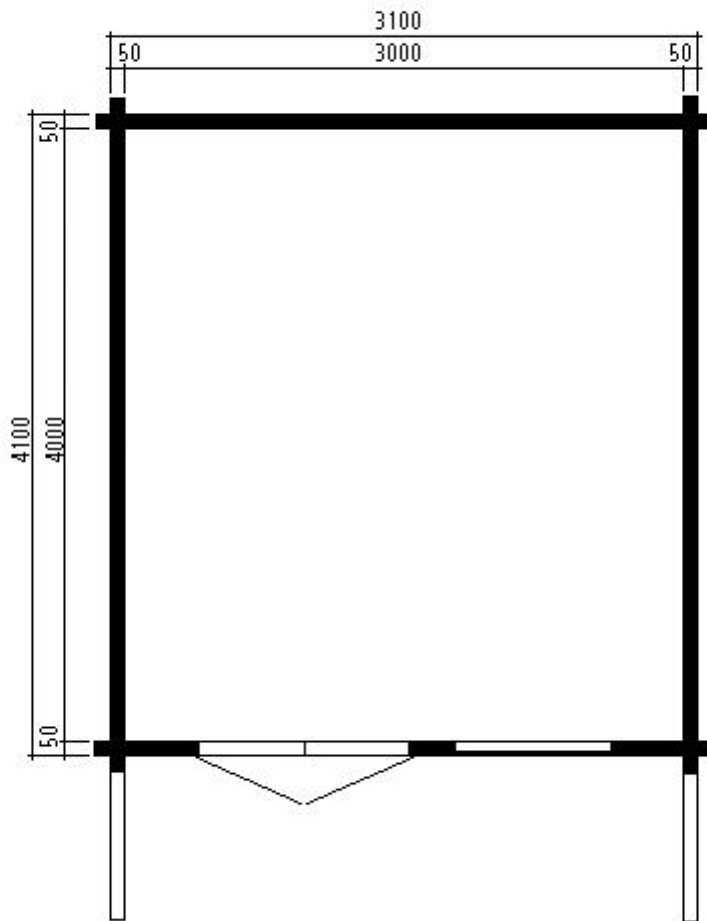

Rolando 3,5 x 3,5 m in 50 mm Bohle + 0,9 m Vordach

Rolando 3,0 x 4,0 m in 50 mm Bohle + 0,9 m Vordach

Rolando 4,5 x 4,5 m in 50 mm Bohle + 0,9 m Vordach