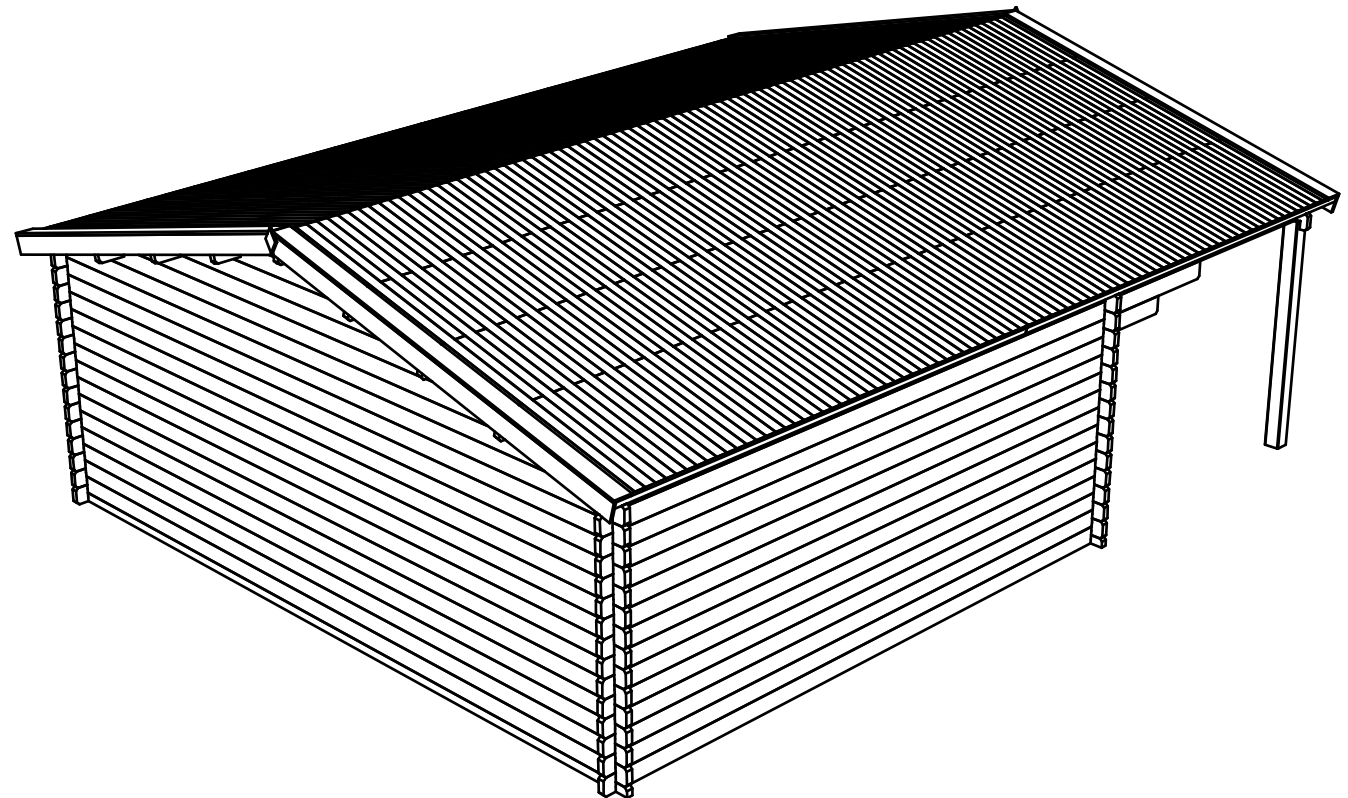

Blockhaus 6000x5000+2500 45 mm. (garden house) Modell 219-01

K-

Plan huschen (house plan)