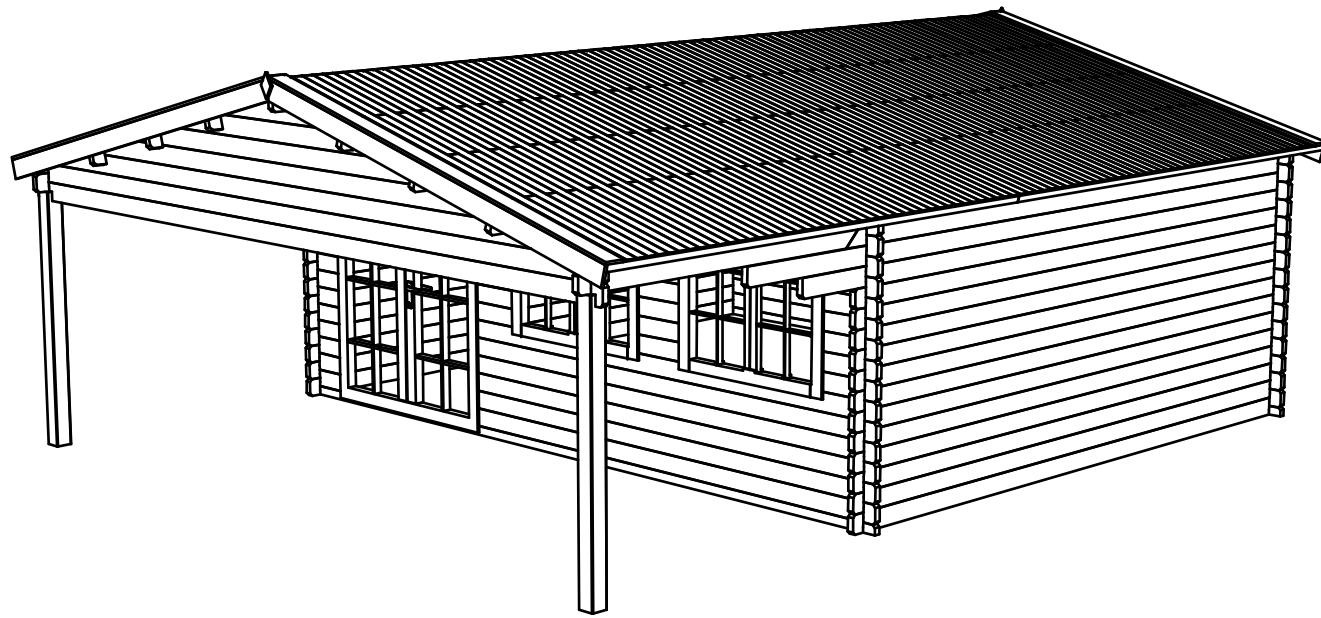

Blockhaus 6000x5000+2500 45 mm. (garden house) Modell 219-01

K-

Plan huschen (house plan)