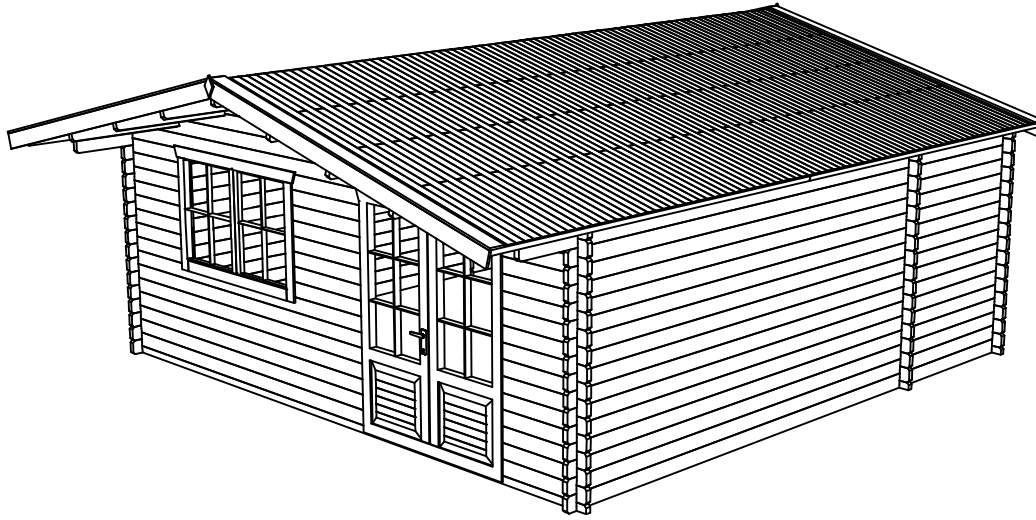

6000 6000 45 mm. (garden house) Modell 221

Plan huschen (house plan)