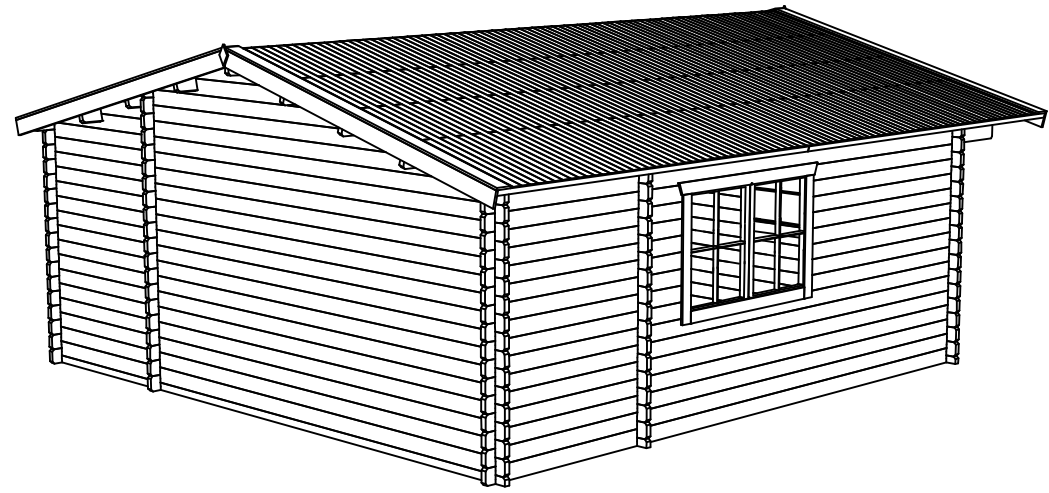

6000 6000 45 mm. (garden house) Modell 221

Plan huschen (house plan)