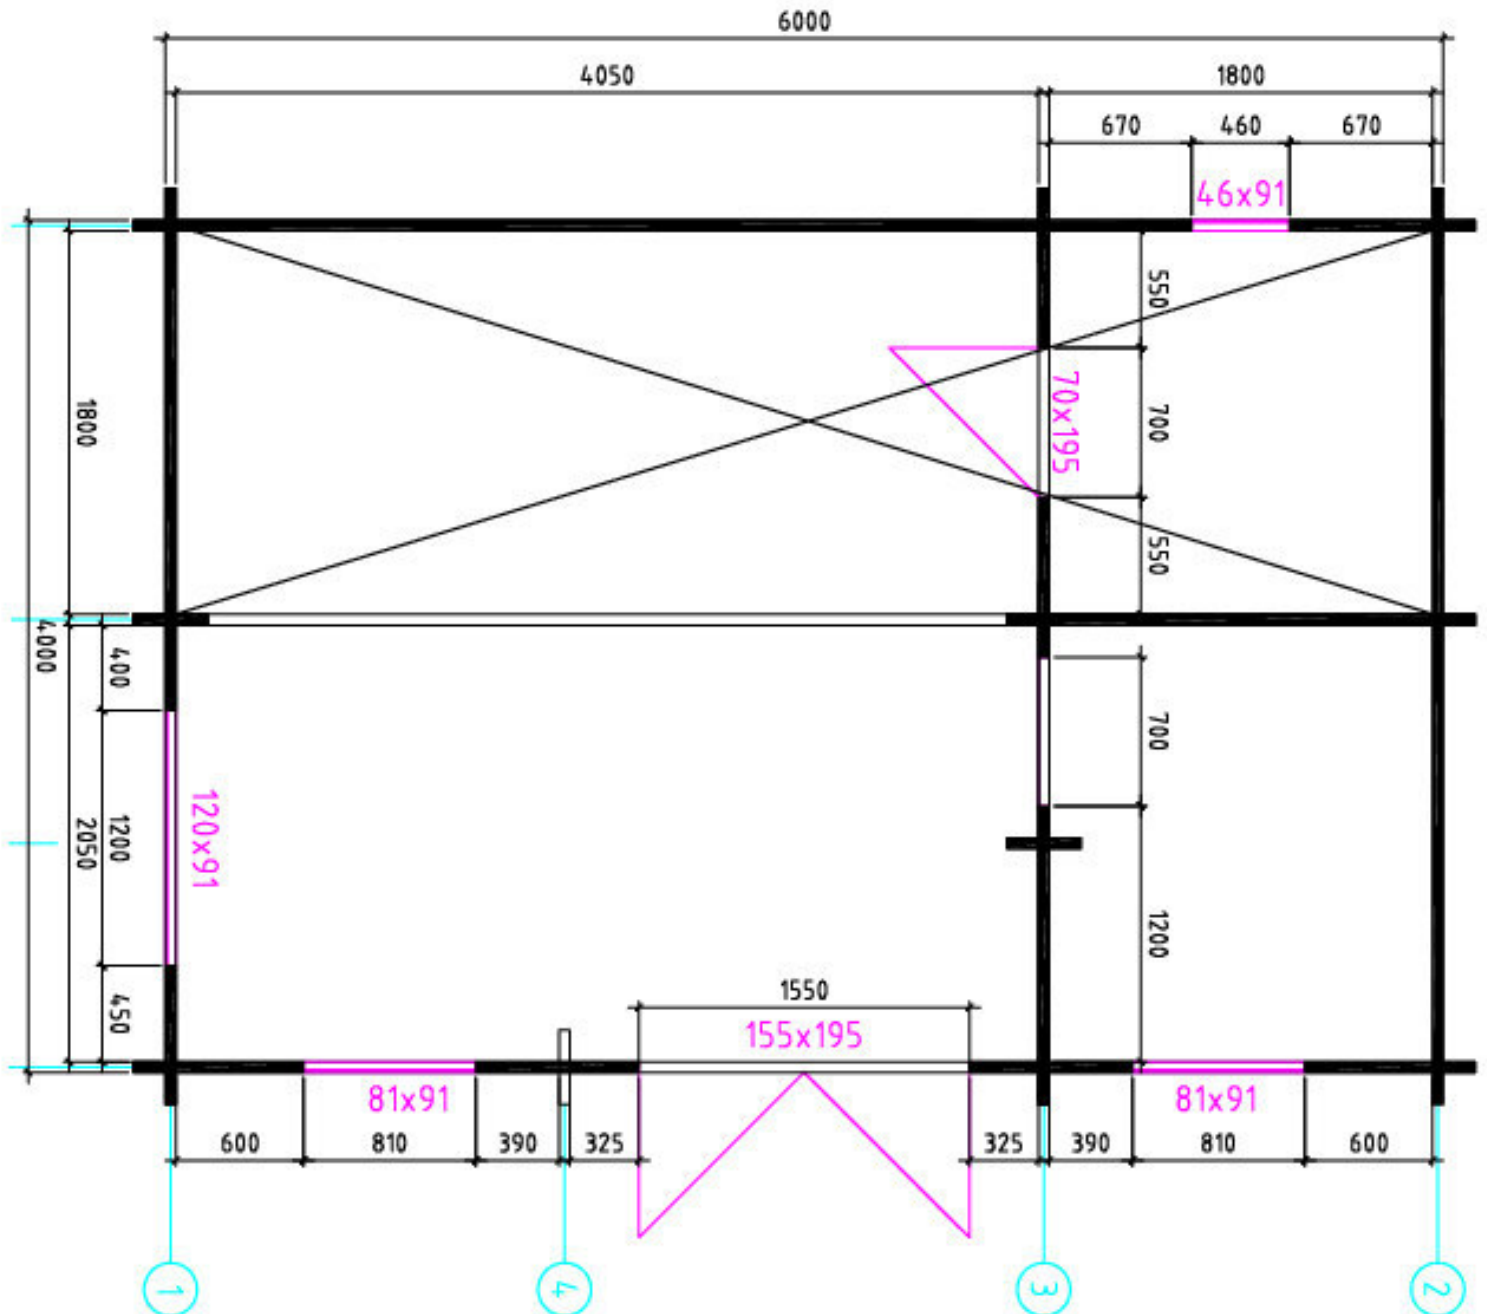

Bodensee 2 (3,80 m Firsthöhe) in 50 mm

Bodensee 2 (3,80 m Firsthöhe) in 50 mm

Bodensee 2 (3,80 m Firsthöhe) in 50 mm