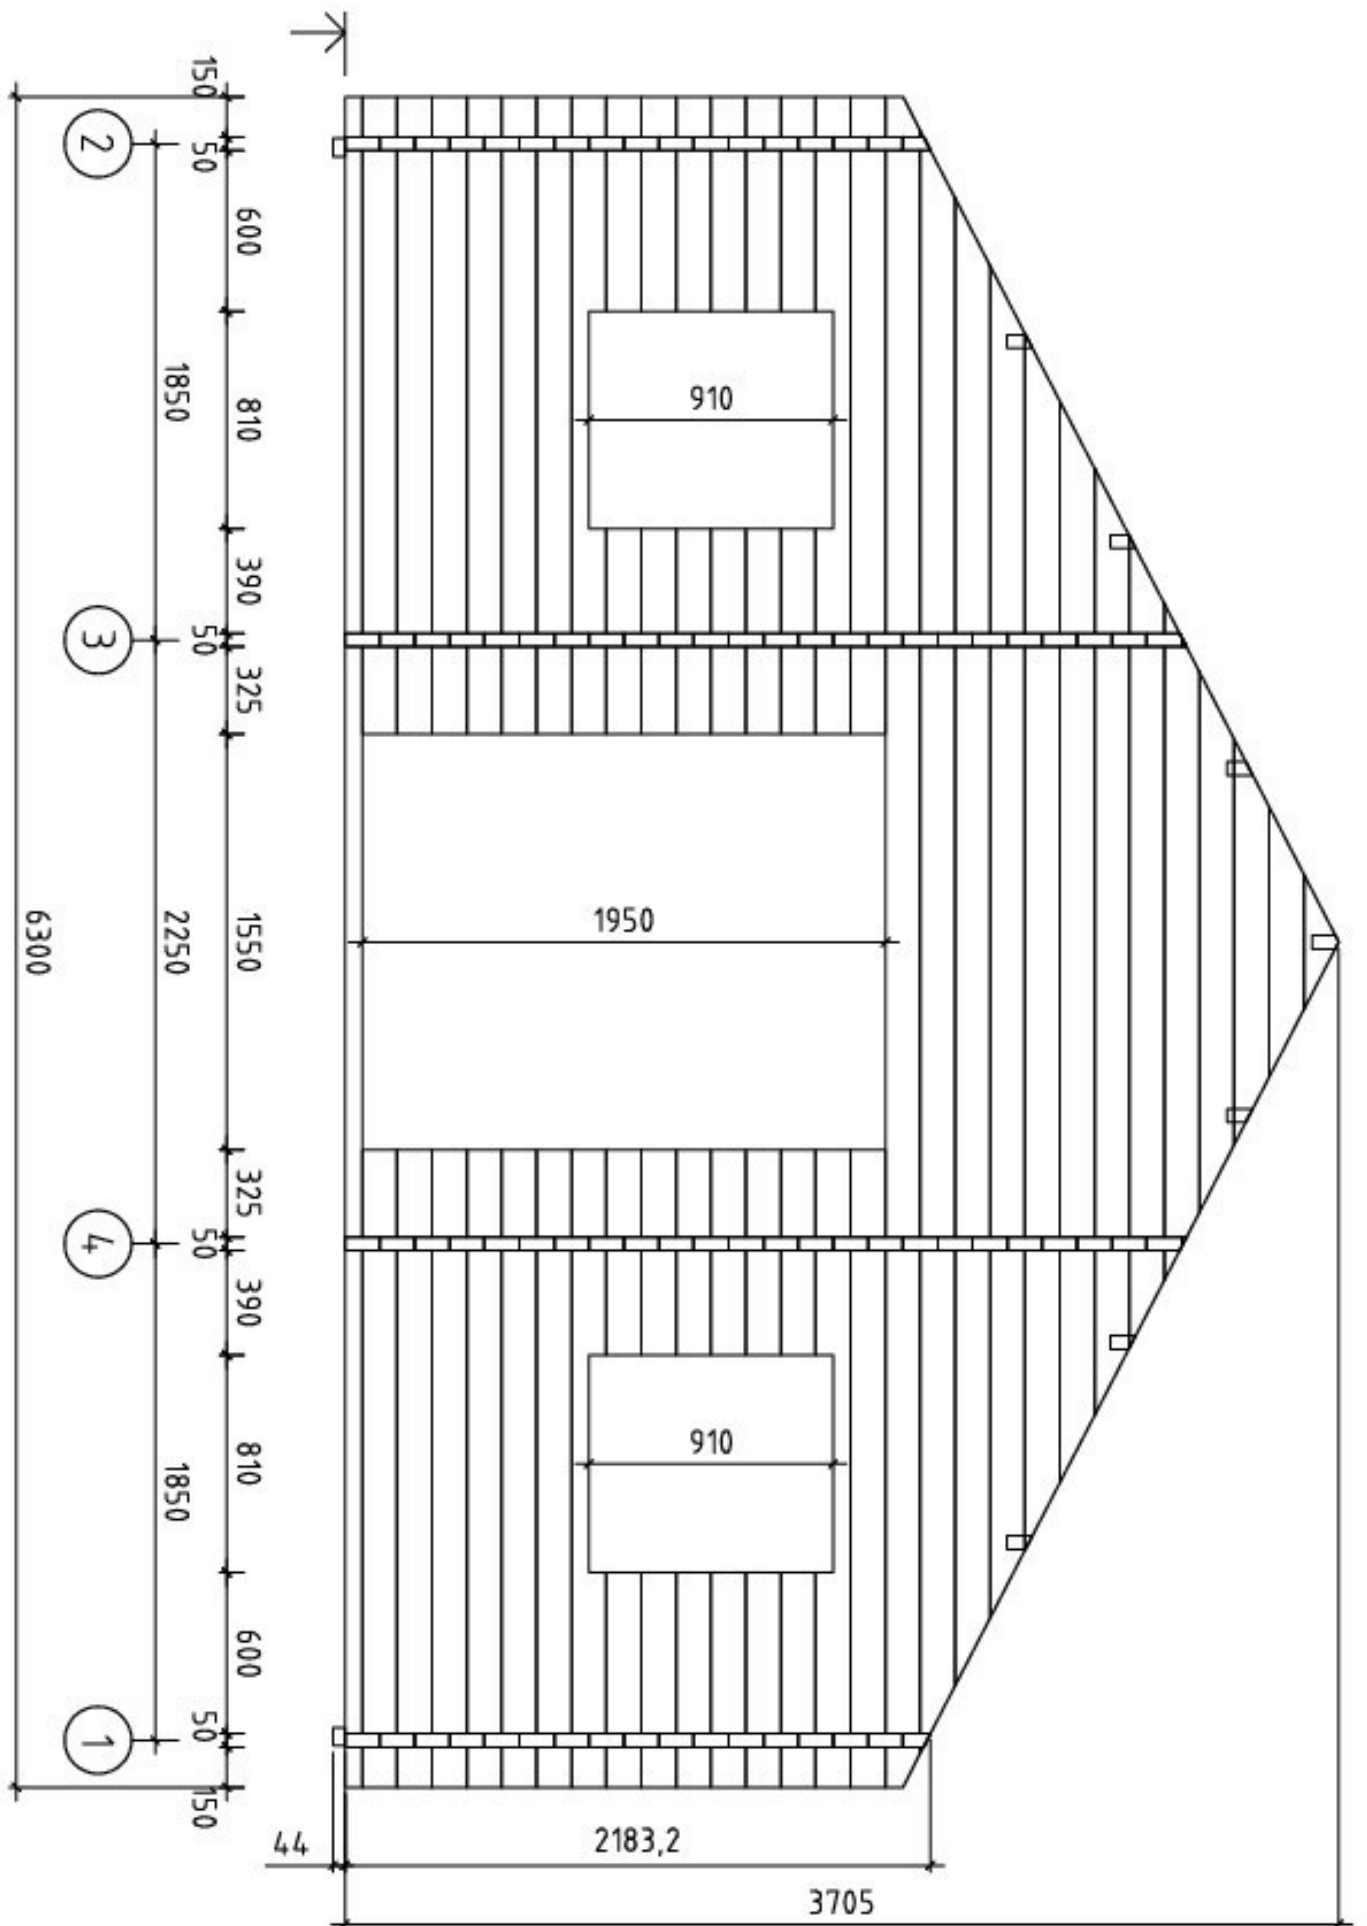

Bodensee 2 (3,80 m Firsthöhe) in 50 mm

Bodensee 2 (3,80 m Firsthöhe) in 50 mm

Bodensee 2 (3,80 m Firsthöhe) in 50 mm