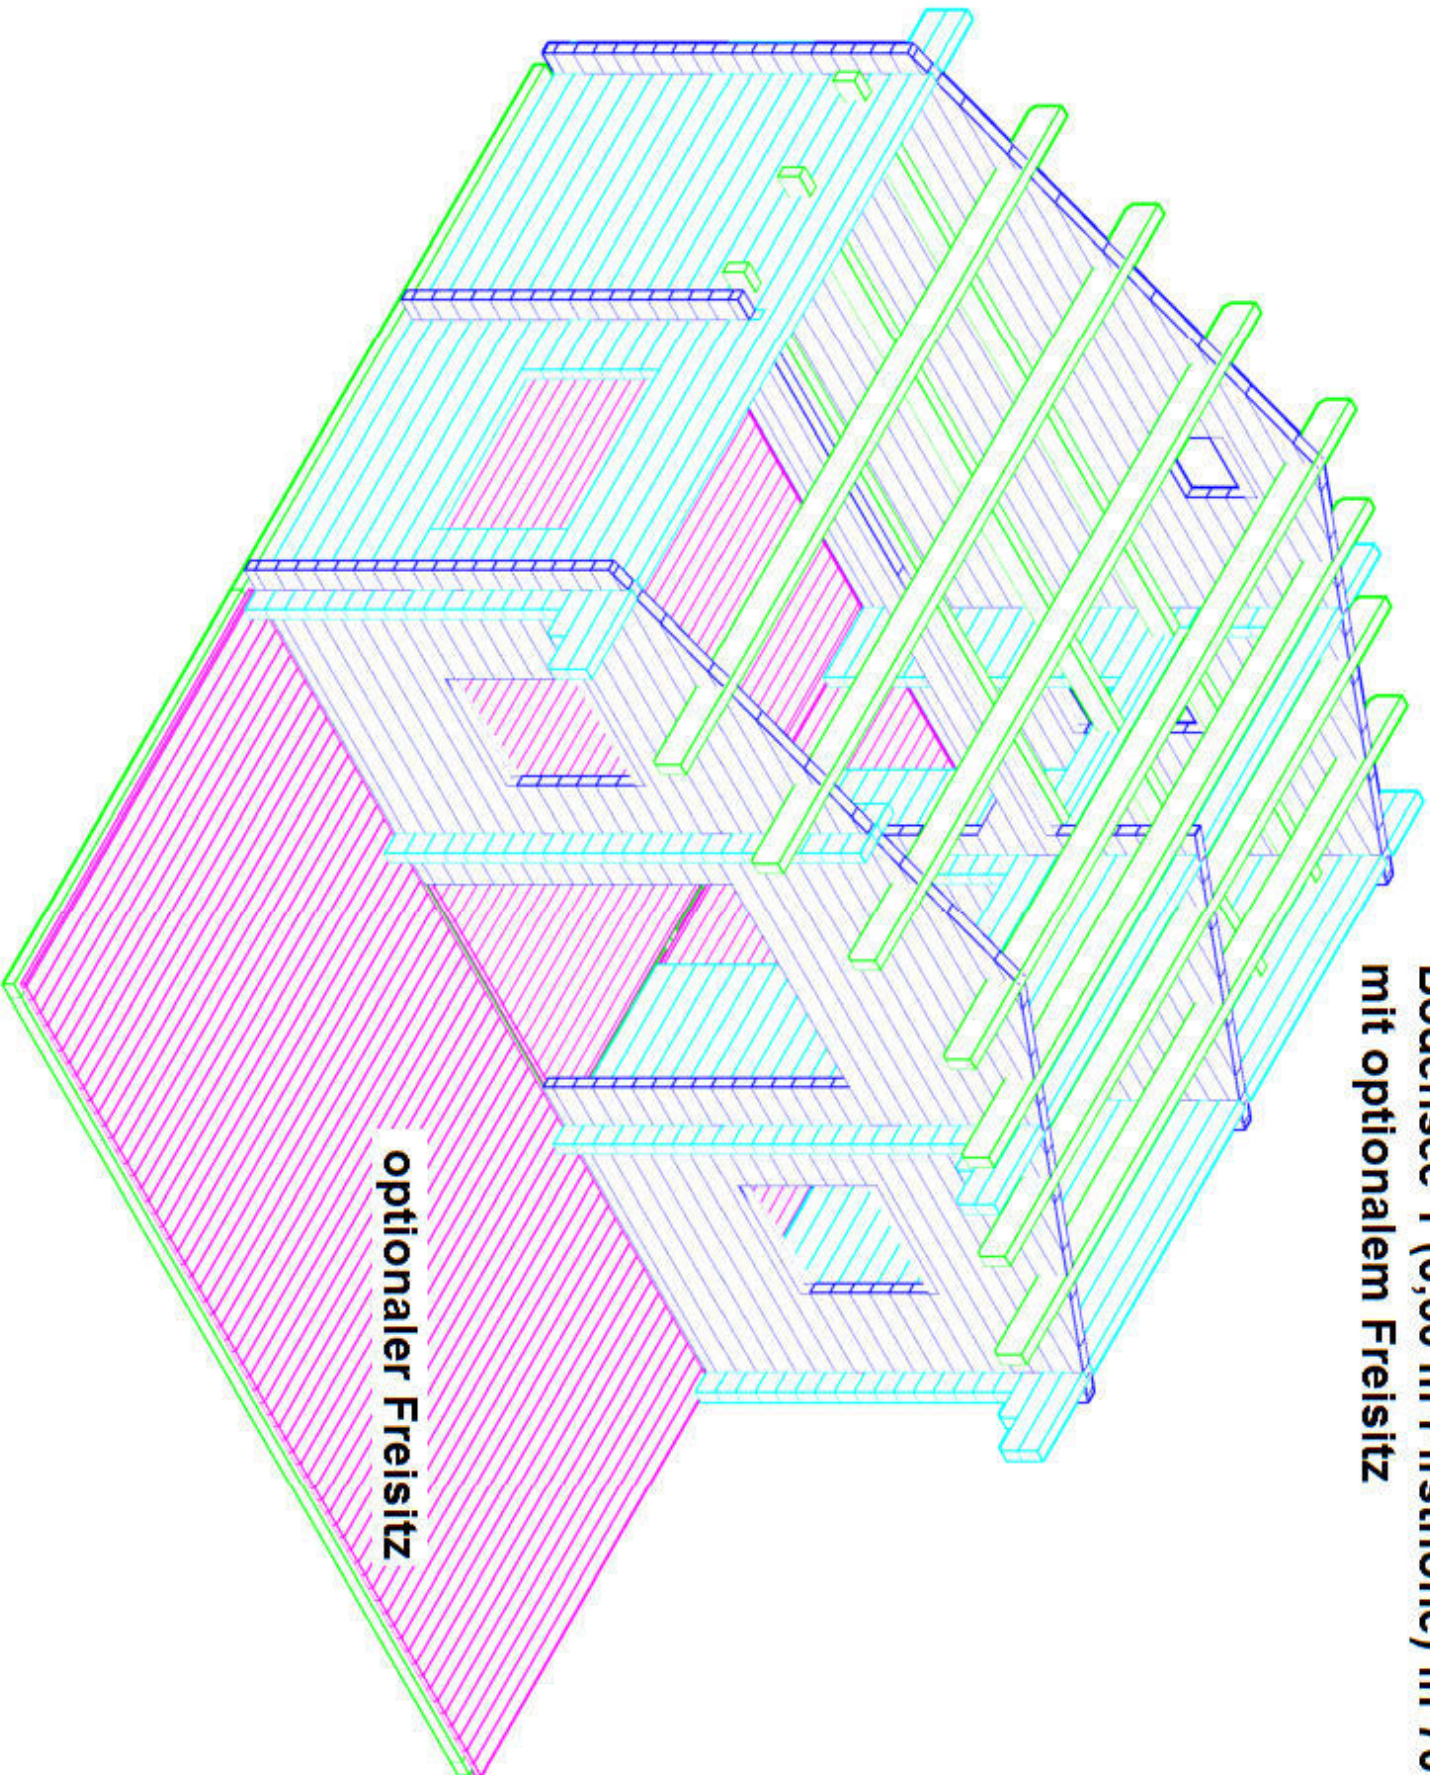

**Bodensee 1 (3,50 m Firsthöhe) in 70 mm
mit optionalem Freisitz**

optionaler Freisitz

Bodensee 1 (3,50 m Firsthöhe) in 70 mm mit optionalem Freisitz